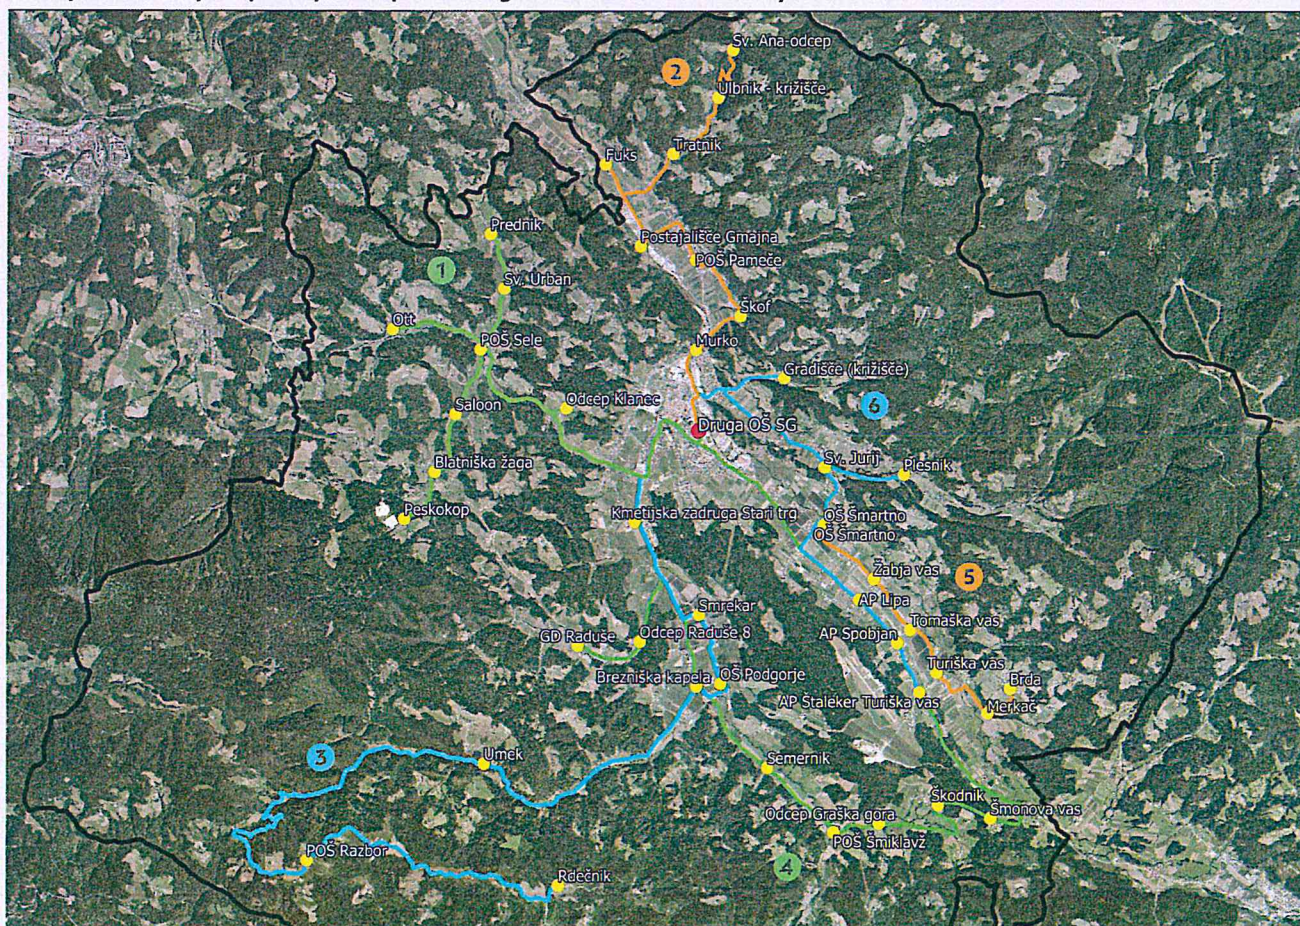

Šmonova vas – Škodnik – odcep Graška Gora – POŠ Šmiklavž – Raduše

6 LEGEN, PLESNIK, METULOV BREG, LIPA

ČETRTEK ob 14.15

Gradišče (križišče) – Plesnik – Sv. Jurij – Turiška Vas – Lipa

Zemljevid relacij od postajališča pred Drugo osnovno šolo Slovenj Gradec.

RELACIJA:

**SV. ANA – FUKS – GMAJNA –
POŠ PAMEČE – DRUGA OŠ SG**

Postajališča

Odhod

SV. ANA (ODCEP)	10.15
ULBNIK KRIŽIŠČE	10.18
TRATNIK	10.20
FUKS	10.25
POSTAJALIŠČE GMAJNA	10.30
POŠ PAMEČE	10.32
ŠKOF	10.35
MURKO	10.37
DRUGA OŠ SG	10.40

**Lipa, Metulov breg, Plesnik,
Legen – Druga OŠ SG**

RELACIJA:

AP LIPA – AP TURIŠKA VAS –

SV. JURIJ – PLESNIK –

GRADIŠČE (križišče) – DRUGA OŠ SG

Postajališča

Odhod

AVTOBUSNA POSTAJA LIPA	10.15
AVTOBUSNA POSTAJA SPOBJAN	10.17
ŠTALEKAR TURIŠKA VAS	10.20
OŠ ŠMARTNO	10.25
SV. JURIJ	10.28
PLESNIK	10.35
GRADIŠČE (križišče)	10.40
DRUGA OŠ SG	10.43

POVRATEK OB 14.15 URI V OBRATNI SMERI

Zemljevid relacij in postajališč

MESTNA
OPUČINA
SLOVENJ
GRADEC

MESTO
GLASNIK
MERU

AQUALATIO
Slovenj Gradec