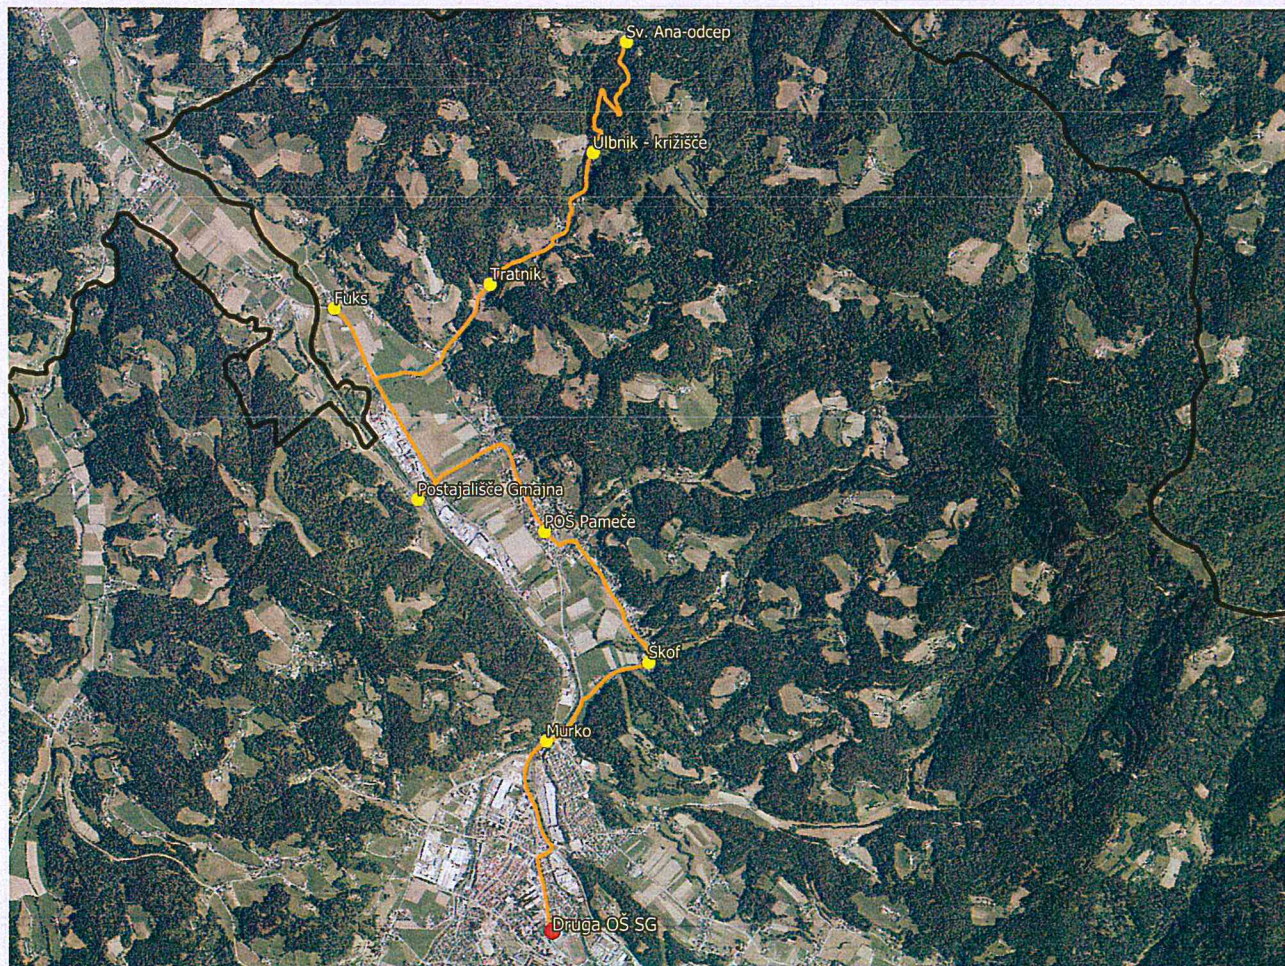

RELACIJA:

**SV. ANA – FUKS – GMAJNA –
POŠ PAMEČE – DRUGA OŠ SG**

Postajališča

Odhod

SV. ANA (ODCEP)	10.15
ULBNIK KRIŽIŠČE	10.18
TRATNIK	10.20
FUKS	10.25
POSTAJALIŠČE GMAJNA	10.30
POŠ PAMEČE	10.32
ŠKOF	10.35
MURKO	10.37
DRUGA OŠ SG	10.40

POVRATEK OB 14.15 URI V OBRATNI SMERI

Zemljevid relacij in postajališč

MESTNA
OBČINA
SLOVENJ
GRADEC

MESTO
GLASNIK
MIRU

AQUALATIO
Slovenj Gradec

AQUALATIO → BUS

VOZNI RED

SREDA: Razbor, Podgorje – Druga OŠ SG

RELACIJA:

**POŠ RAZBOR – BALEK –
OŠ PODGORJE – DRUGA OŠ SG**

Postajališča

Odhod

RDEČNIK	8.50
POŠ RAZBOR	9.00
BALEK	9.05
UMEK	9.10
BREZNIŠKA KAPELA	9.12
OŠ PODGORJE	9.15
SMREKAR	9.18
KMETIJSKA ZADRUGA STARI TRG	9.25
DRUGA OŠ SG	9.30

**Lipa, Metulov breg, Plesnik,
Legen – Druga OŠ SG**

RELACIJA:

AP LIPA – AP TURIŠKA VAS –

SV. JURIJ – PLESNIK –

GRADIŠČE (križišče) – DRUGA OŠ SG

Postajališča

Odhod

AVTOBUSNA POSTAJA LIPA	10.15
AVTOBUSNA POSTAJA SPOBJAN	10.17
ŠTALEKAR TURIŠKA VAS	10.20
OŠ ŠMARTNO	10.25
SV. JURIJ	10.28
PLESNIK	10.35
GRADIŠČE (križišče)	10.40
DRUGA OŠ SG	10.43