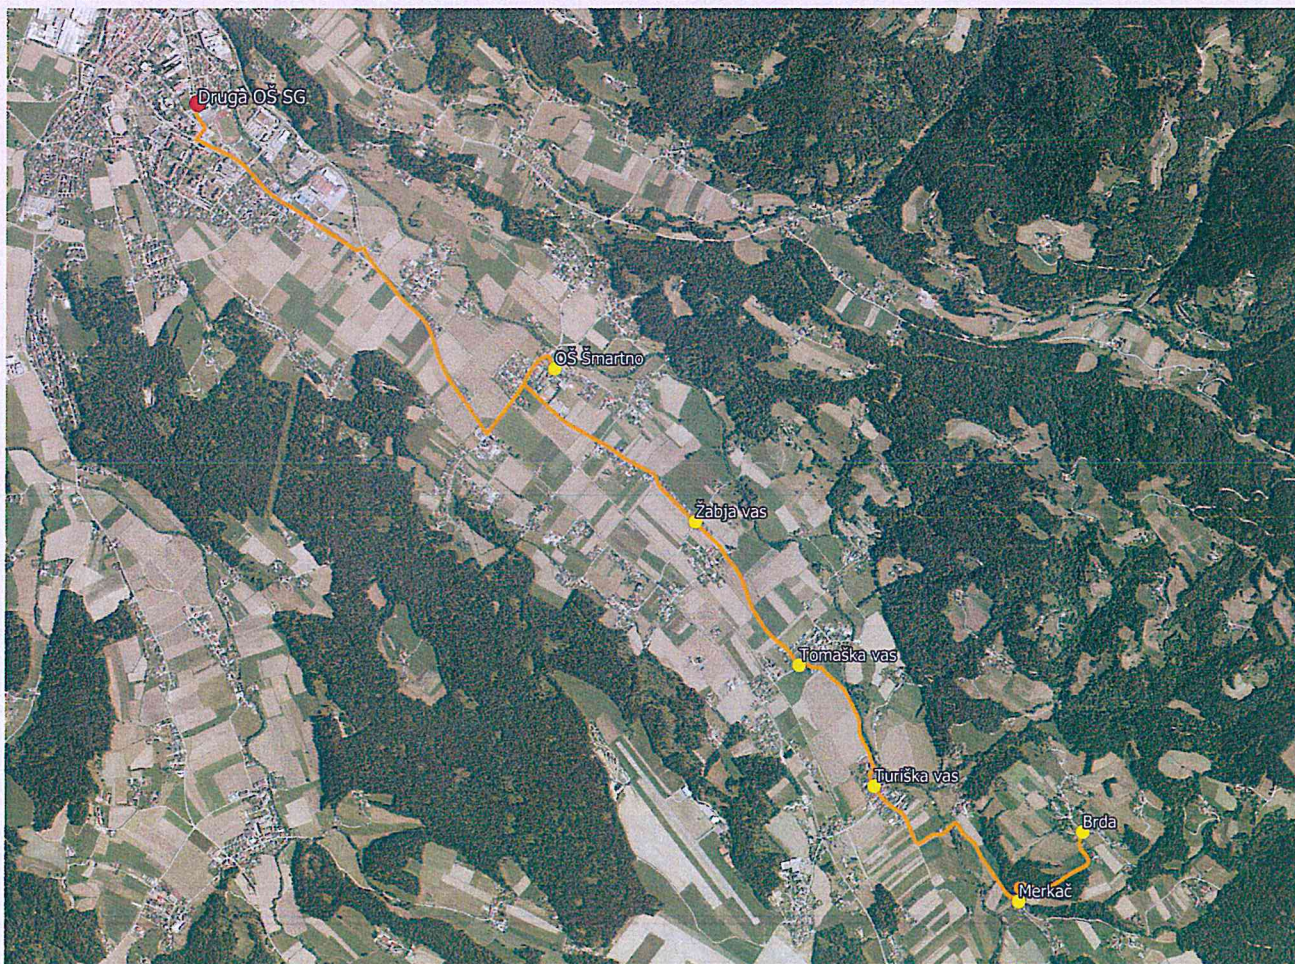

**Brda, Turiška vas,
Šmartno – Druga OŠ SG**

RELACIJA:

**BRDA – MERKAČ – TURIŠKA VAS –
TOMAŠKA VAS – ŽABJA VAS –
OŠ ŠMARTNO – DRUGA OŠ SG**

Postajališča

Odhod

BRDA	9.00
BRDA MERKAČ	9.02
TURIŠKA VAS	9.05
TOMAŠKA VAS	9.08
ŽABJA VAS	9.12
OŠ ŠMARTNO	9.15
DRUGA OŠ SG	9.25

POVRATEK OB 13.00 URI V OBRATNI SMERI

Zemljevid relacij in postajališč

MESTNA
OPUŠČINA
SLOVENJ
GRADEC

MESTO
GLASNIK
MIRU

AQUALATIO
Slovenj Gradec

AQUALATIO → BUS

VOZNI RED

ČETRTEK:

**Lipa, Metulov breg, Plesnik,
Legen – Druga OŠ SG**

RELACIJA:

AP LIPA – AP TURIŠKA VAS –

SV. JURIJ – PLESNIK –

GRADIŠČE (križišče) – DRUGA OŠ SG

Postajališča

Odhod

AVTOBUSNA POSTAJA LIPA	10.15
AVTOBUSNA POSTAJA SPOBJAN	10.17
ŠTALEKAR TURIŠKA VAS	10.20
OŠ ŠMARTNO	10.25
SV. JURIJ	10.28
PLESNIK	10.35
GRADIŠČE (križišče)	10.40
DRUGA OŠ SG	10.43